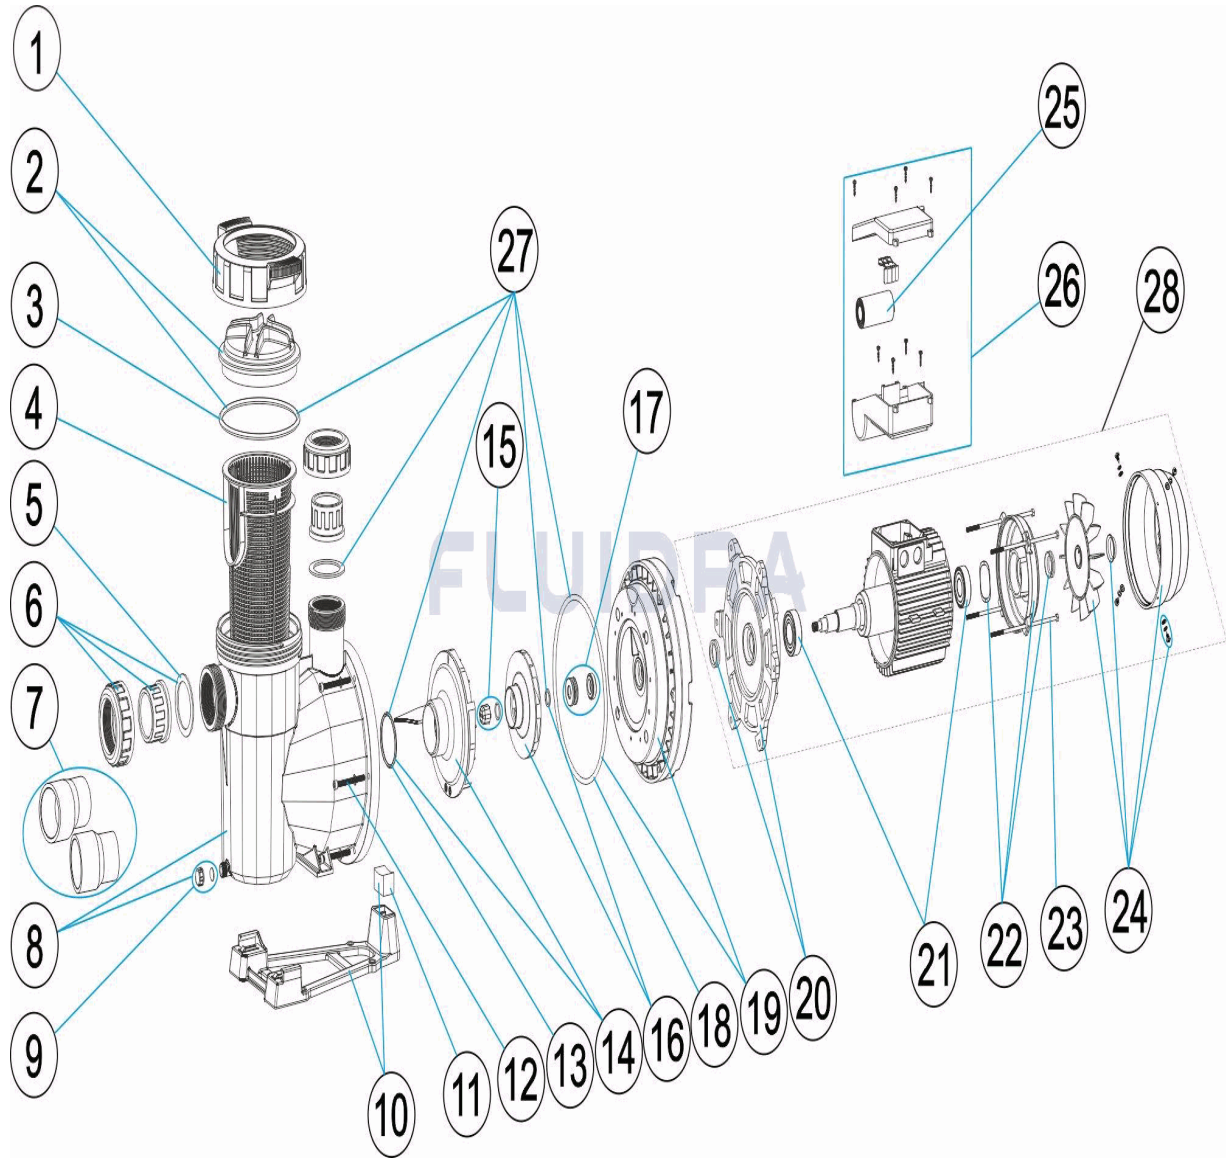

CODIGO 65557, 65558, 65560, 65561, 65562, 65563, 65564, 65565, 65566, 65567, 65569, 65570

DESCRIPCION: BOMBA VICTORIA PLUS SILENT

ESPAÑOL

POS	CODIGO	DESCRIPCION	CANTIDAD	POS	CODIGO	DESCRIPCION	CANTIDAD
1	4405010585	TUERCA TAPA PREFILTRO		11	* 4405010180	UNION HIDRAULICA PIE 3 HP II	
2	4405010702	TAPA PREFILTRO		12	4405010590	TORNILLO FIJACION CUERPO	
3	4405010178	JUNTA TORICA D. 151,7X6,99		13	4405010161	JUNTA TORICA D. 56,7X3,5	
4	4405010105	CESTO PREFILTRO		14	* 4405010115	DIFUSOR <=0,75 HP	
5	4405010179	JUNTA PLANA 72X55X2,5		14	* 4405010116	DIFUSOR 1 HP - 2 HP	
6	* 4405010106	ACCESORIOS ENLACE <= 1 HP		14	* 4405010117	DIFUSOR 2,5 - 3 HP	
6	* 4405010107	ACCESORIOS ENLACE 1,5 HP - 2,5 HP		15	* 4405010134	TAPÓN RODETE M8 IZQUIERDA	
7	* 4405010717	ACCESORIOS ENLACE 3 HP		16	* 4405010591	RODETE ½ (II) HP	
8	4405010586	CUERPO BOMBA		16	* 4405010667	RODETE ½ (II) HP 60 HZ	
9	4405010587	TAPON PURGA		16	* 4405010592	RODETE ½ (III) HP	
10	* 4405010588	PIE BOMBA		16	* 4405010668	RODETE ½ (III) HP 60 HZ	
10	* 4405010492	PIE BOMBA		16	* 4405010593	RODETE ¼ (II) HP	