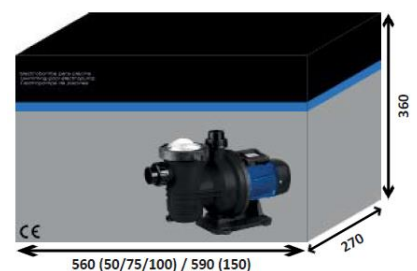

Modelo Model Modèle	Potencia P₂		Tensión Voltage 1~ 50Hz	Condens. Capacitor (µF)	I (A)	Altura manométrica / Height / Hauteur (m)								Peso Weight Poids	
	kW	HP				4	6	8	10	12	14	16	18		
LINCE-50M	0,37	0,50	230 V	12	2,7	15000	13500	12000	10000	7500					10,2 kg
LINCE-75M	0,55	0,75	230 V	16	4,2	18000	16500	14500	13000	11000	8000				10,8 kg
LINCE-100M	0,75	1	230 V	20	5,3		18500	17500	16000	13000	11500	6000			11,8 kg
LINCE-150M	1,1	1,5	230 V	25	6,3		23000	22000	19500	17500	14000	10500	4000		14,2 kg