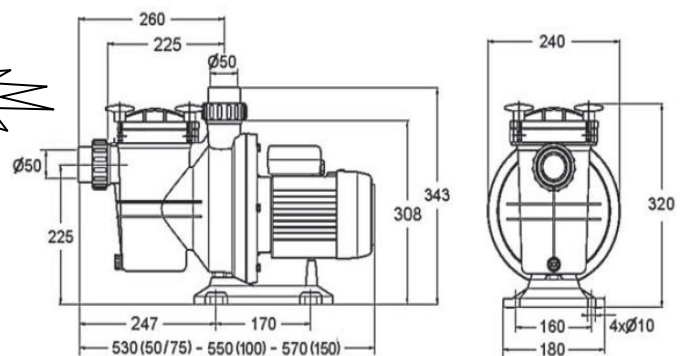

Dimensiones / Dimensions (mm)

Modelo Model Modèle	Potencia P ₂		Tensión Voltage 1~ 50Hz	Condens. Capacitor (µF)	I (A)	Altura manométrica / Height / Hauteur (m)								Peso Weight Poids	
	kW	HP				4	6	8	10	12	14	16	18		
LINCE-50M	0,37	0,50	230 V	12	2,7	15000	13500	12000	10000	7500					10,2 kg
LINCE-75M	0,55	0,75	230 V	16	4,2	18000	16500	14500	13000	11000	8000				10,8 kg
LINCE-100M	0,75	1	230 V	20	5,3		18500	17500	16000	13000	11500	6000			11,8 kg
LINCE-150M	1,1	1,5	230 V	25	6,3		23000	22000	19500	17500	14000	10500	4000		14,2 kg